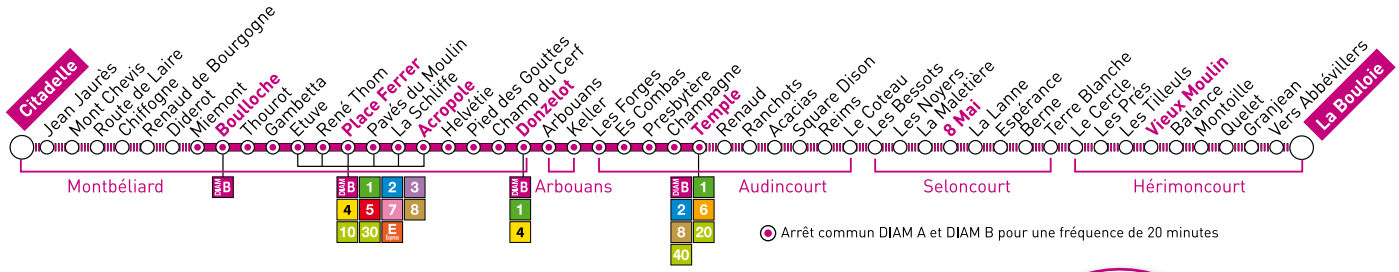

Montbéliard Citadelle > Hérimoncourt La Bouloie

1 bus toutes les 10 minutes entre Montbéliard Hôpital et Audincourt Temple
 1 bus toutes les 20 minutes entre Citadelle et l'hôpital et entre Audincourt Temple et Hérimoncourt

A certains horaires, la ligne DIAM B effectue son départ de l'arrêt Citadelle direction Mandeure Le Clos.

En rose les horaires de la DIAM B

De Montbéliard Citadelle vers Hérimoncourt La Bouloie Du lundi au samedi