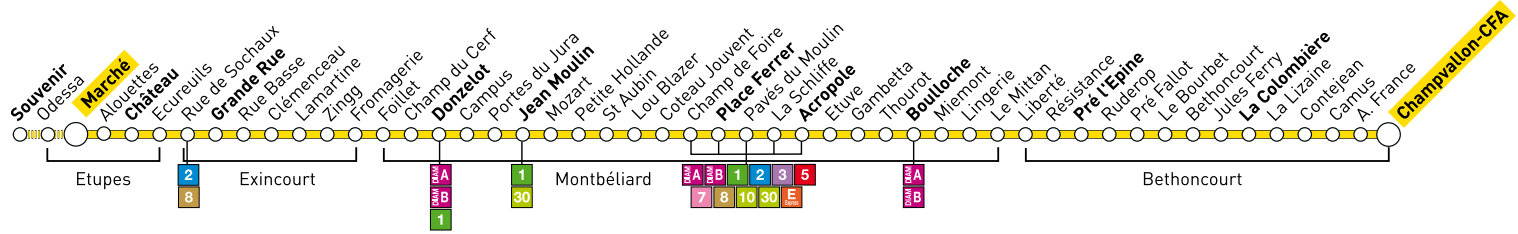

1 bus toutes les 40 minutes

De Etupes Marché vers Bethoncourt Champvallon/CFA

Du lundi au samedi

Souvenir											12.29	13.18																									*		
Marché																																							
Château (Etupes)	6.01	6.51	7.20	8.06	8.45	9.21	9.59	10.37	11.17	11.54	12.31	13.20	13.53	14.41	15.21	15.49	16.41	17.21	18.00	18.42	19.21	19.50																	
Grande Rue (Exincourt)	6.03	6.53	7.23	8.08	8.47	9.23	10.01	10.39	11.19	11.56	12.34	13.23	13.55	14.43	15.23	15.51	16.43	17.23	18.03	18.45	19.23	19.52																	
Donzelot (Viette)	6.06	6.56	7.26	8.11	8.50	9.26	10.04	10.42	11.22	11.59	12.37	13.26	13.58	14.46	15.26	15.54	16.46	17.26	18.06	18.48	19.26	19.55																	
Jean Moulin (Petite Hollande)	6.12	7.02	7.33	8.18	8.57	9.33	10.11	10.49	11.29	12.06	12.44	13.33	14.05	14.53	15.33	16.01	16.54	17.34	18.14	18.54	19.32	20.01																	
Coteau Jouvent (Petite Hollande)	6.15	7.06	7.37	8.21	9.00	9.36	10.14	10.52	11.32	12.10	12.47	13.37	14.09	14.57	15.37	16.05	16.58	17.38	18.18	18.58	19.35																		
Place Ferrer Quai 2 (La Poste)	6.18	7.10	7.41	8.25	9.04	9.40	10.18	10.56	11.36	12.14	12.51	13.41	14.13	15.01	15.41	16.09	17.02	17.42	18.22	19.02	19.38																		
Acropole Quai 1 (Gare)	6.22	7.14	7.45	8.29	9.08	9.44	10.22	11.00	11.40	12.19	12.56	13.46	14.18	15.06	15.46	16.14	17.07	17.47	18.27	19.06	19.42																		
Bouloche (Hôpital)	6.25	7.17	7.48	8.32	9.11	9.47	10.25	11.03	11.43	12.23	12.59	13.50	14.22	15.10	15.50	16.18	17.11	17.51	18.31	19.09	19.45																		
Pré l'Epine	6.30	7.22	7.53	8.37	9.16	9.52	10.30	11.08	11.48	12.28	13.04	13.55	14.27	15.15	15.55	16.24	17.17	17.57	18.36	19.14	19.50																		
La Colombière	6.33	7.26	7.57	8.41	9.20	9.56	10.34	11.12	11.52	12.32	13.08	13.59	14.31	15.19	15.59	16.28	17.21	18.01	18.40	19.18	19.54																		
Champvallon/CFA	6.38	7.32	8.03	8.46	9.25	10.01	10.39	11.17	11.57	12.37	13.13	14.04	14.36	15.24	16.04	16.33	17.26	18.06	18.45	19.23	19.59																		
	6.43	7.38	8.08	8.52	9.31	10.07	10.45	11.23	12.03	12.43	13.20	14.09	14.42	15.30	16.10	16.39	17.32	18.12	18.50	19.28	20.03																		

* Ce trajet circule du lundi au vendredi uniquement.