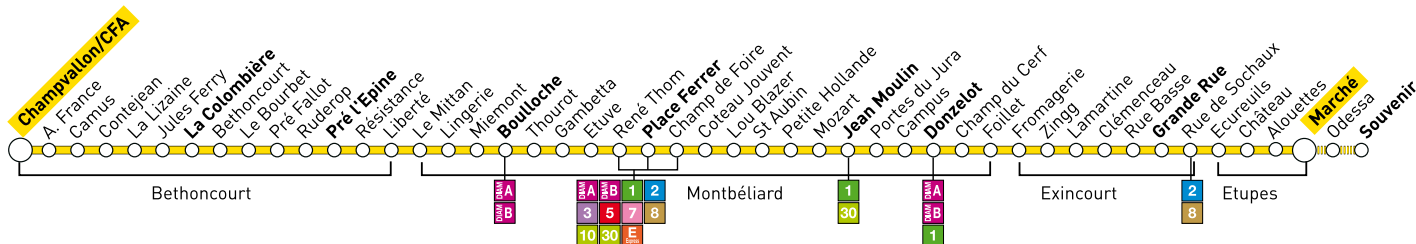

1 bus toutes les 40 minutes

De Bethoncourt Champvallon/CFA vers Etupes Marché

Du lundi au samedi

Champvallon/CFA	6.24	7.10	7.47	8.21	9.01	9.41	10.21	10.57	11.33	12.09	12.54	13.41	14.21	14.52	15.41	16.19	16.45	17.41	18.24	19.04
La Colombière	6.30	7.16	7.53	8.27	9.07	9.47	10.27	11.03	11.39	12.15	13.00	13.47	14.27	14.58	15.47	16.26	16.52	17.48	18.31	19.10
Pré l'Épine	6.34	7.22	7.59	8.32	9.12	9.52	10.32	11.08	11.44	12.20	13.05	13.52	14.32	15.03	15.52	16.31	16.57	17.53	18.35	19.14
Boulloche (Hôpital)	6.38	7.27	8.04	8.37	9.17	9.57	10.37	11.13	11.49	12.25	13.10	13.57	14.37	15.08	15.57	16.36	17.02	17.58	18.39	19.18
Place Ferrer Quai 1 (La Poste)	6.42	7.33	8.10	8.42	9.22	10.02	10.42	11.18	11.54	12.30	13.15	14.02	14.42	15.13	16.02	16.42	17.08	18.04	18.44	19.23
Champ de Foire	6.43	7.35	8.11	8.43	9.23	10.03	10.43	11.19	11.55	12.32	13.17	14.04	14.44	15.15	16.04	16.44	17.10	18.06	18.46	19.25
Jean Moulin (Petite Hollande)	6.49	7.42	8.19	8.50	9.30	10.10	10.50	11.26	12.02	12.39	13.24	14.11	14.51	15.22	16.11	16.51	17.17	18.13	18.52	19.31
Donzelot (Viette)	6.52	7.45	8.22	8.53	9.33	10.13	10.53	11.29	12.05	12.42	13.27	14.14	14.54	15.25	16.14	16.54	17.20	18.16	18.55	19.34
Grande Rue (Exincourt)	6.59	7.52	8.29	9.00	9.40	10.20	11.00	11.36	12.12	12.49	13.34	14.22	15.02	15.33	16.22	17.02	17.28	18.24	19.02	19.41
Château (Etupes)	7.02	7.55	8.32	9.03	9.43	10.23	11.03	11.39	12.16	12.53	13.38	14.26	15.06	15.37	16.26	17.06	17.32	18.28	19.06	19.45
Marché	7.05	7.58	8.35	9.06	9.46	10.26	11.06	11.42	12.19	12.56	13.41	14.29	15.09	15.40	16.29	17.09	17.35	18.31	19.09	19.48
Souvenir	7.07								12.21	12.58							17.37	18.33		

* Ce trajet circule du lundi au vendredi uniquement.