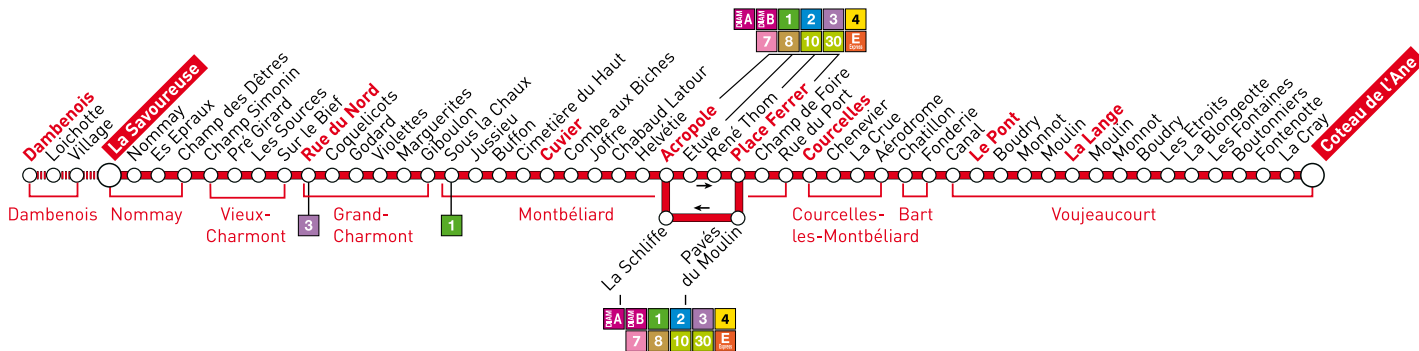

Dambenois > Voujeaucourt Coteau de l'Ane

Nommay La Savoureuse

1 bus toutes les 40 minutes

De Dambenois De Nommay La Savoureuse vers Voujeaucourt Coteau de l'Ane

Du lundi au samedi

Dambenois		6.45	7.17	8.19		9.41					12.33	12.56	13.39								17.01			18.15	18.57	19.37
La Savoureuse	6.16	6.48	7.20	8.22	9.01	9.44	10.21	11.01	11.45	12.36	12.59	13.42	14.21	15.01	15.35	16.16	17.04	17.30	18.18	19.00	19.40					
Rue du Nord	6.24	6.56	7.27	8.30	9.09	9.52	10.29	11.09	11.53	12.44	13.07	13.50	14.29	15.09	15.43	16.24	17.12	17.38	18.26	19.08	19.48					
Cuvier	6.31	7.03	7.41	8.37	9.16	9.59	10.36	11.16	12.00	12.52	13.15	13.58	14.37	15.17	15.51	16.32	17.20	17.46	18.34	19.15	19.55					
Acropole Quai 5	6.36	7.08	7.46	8.42	9.21	10.04	10.41	11.21	12.06	12.58	13.21	14.04	14.43	15.23	15.57	16.39	17.27	17.53	18.39	19.20	20.00					
Place Ferrer Quai 1	6.39	7.12	7.50	8.45	9.24	10.07	10.44	11.24	12.09	13.01	13.24	14.07	14.46	15.26	16.00	16.43	17.31	17.57	18.42	19.23	20.03					
Courcelles	6.44	7.18	8.00	8.50	9.29	10.12	10.49	11.29	12.15	13.07	13.30	14.13	14.52	15.32	16.06	16.49	17.37	18.03	18.47	19.28	20.08					
Le Pont	6.49	7.23	8.05	8.55	9.34	10.17	10.54	11.34	12.20	13.12	13.35	14.18	14.57	15.37	16.14	16.57	17.45	18.11	18.53	19.34	20.13					
La Lange	6.52	7.27	8.09	8.59	9.38	10.21	10.58	11.38	12.23	13.15	13.38	14.22	15.01	15.41	16.18	17.01	17.49	18.15	18.57	19.38	20.16					
Coteau de l'Ane	6.59	7.35	8.18	9.06	9.45	10.28	11.05	11.45	12.31	13.23	13.46	14.30	15.09	15.49	16.26	17.09	17.57	18.23	19.04	19.45	20.23					